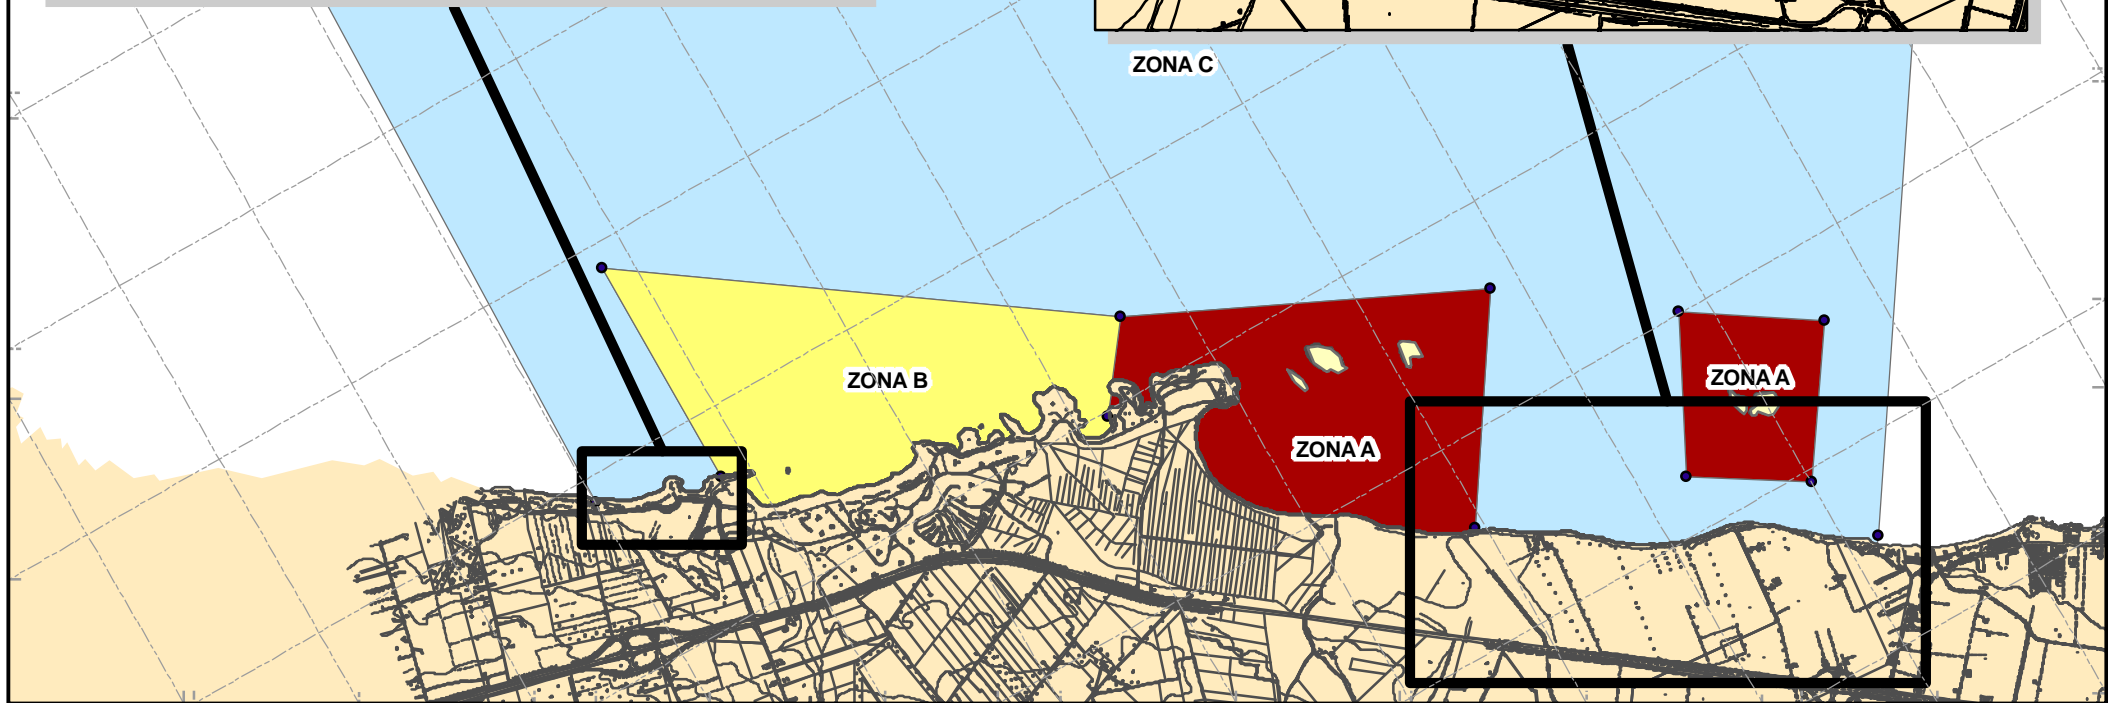

17°46' 30"E 17°47' 0"E 17°47' 30"E 17°48' 0"E 17°48' 30"E 17°49' 0"E 17°49' 30"E 17°50' 0"E 17°50' 30"E 17°51' 0"E 17°51' 30"E 17°52' 0"E

Consorzio di Gestione di
Torre Guaceto
 Area Marina Protetta - Riserva Naturale dello Stato
Area Marina Protetta
 1: 35. 000 WGS 1984
 UTM Zone 33N

40°46' 30"N

40°46' 0"N

40°45' 30"N

40°45' 0"N

40°44' 30"N

40°44' 0"N

17°44' 30"E 17°45' 0"E 17°45' 30"E 17°46' 0"E 17°46' 30"E 17°47' 0"E 17°47' 30"E 17°48' 0"E 17°48' 30"E 17°49' 0"E 17°49' 30"E

40°44' 0"N

40°43' 30"N

40°43' 0"N

40°42' 30"N

40°42' 0"N

40°41' 30"N

17°50' 0"E